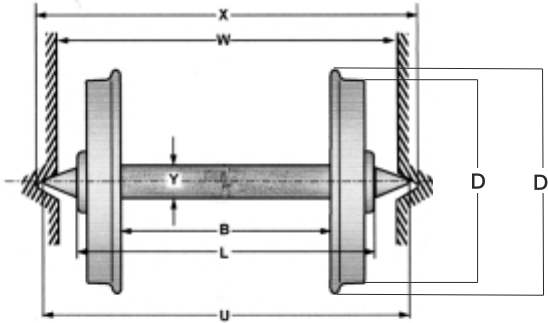

## Radsätze Ne

Auszug aus den NEM 314:

Anja Bange Modellbau  
 Im Stuckenhahn 6  
 D-58769 Nachrodt  
 Fax: +49(0)2352/3348-62

info@n-schmalspur.de

www.n-schmalspur.de

Art.-Nr.	Hersteller	Ausführung	Spur	D	D'	U	B	Y	Info
Zub-304.1	Müller	Kunststoff	4,5mm	3,2mm	4,2mm	7,4mm	3,3mm	1,0mm	ausverkauft
Zub-304.2		Metall- achse							
Zub-304.3									
Zub-304.4									
Zub-304.5									
Zub-304.6									
Zub-304.7									
Zub-304.8									
Zub-304.9									
Zub-304.10									